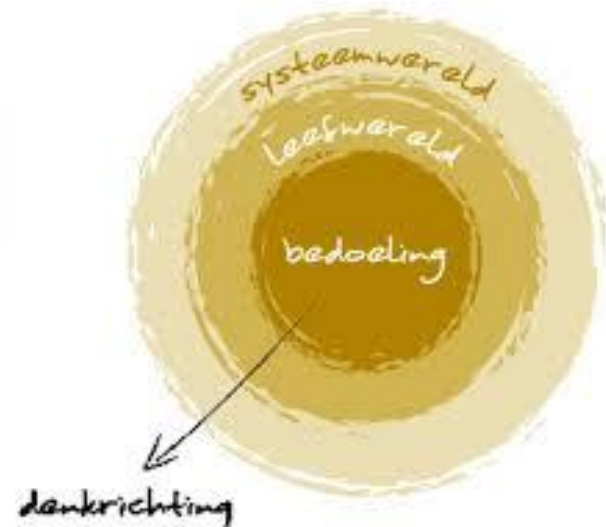

Housing First

De sleutel tot succes

Thijs Honig
MVA

Oplossingen

PHILIPS

sense and simplicity

Grote muil dikke lip

Waarheen leidt de weg...

Folkert Jensma

@folkertjensma

Follow

PvdA & VVD schrappen eigen bijdrage voor
lakloze psychotische zwervers e.a. stakkers
psychiatrie-nederland.nl/word/rutte-en-...
[@corinederuiter](#)

 Reply  Retweet  Favorite